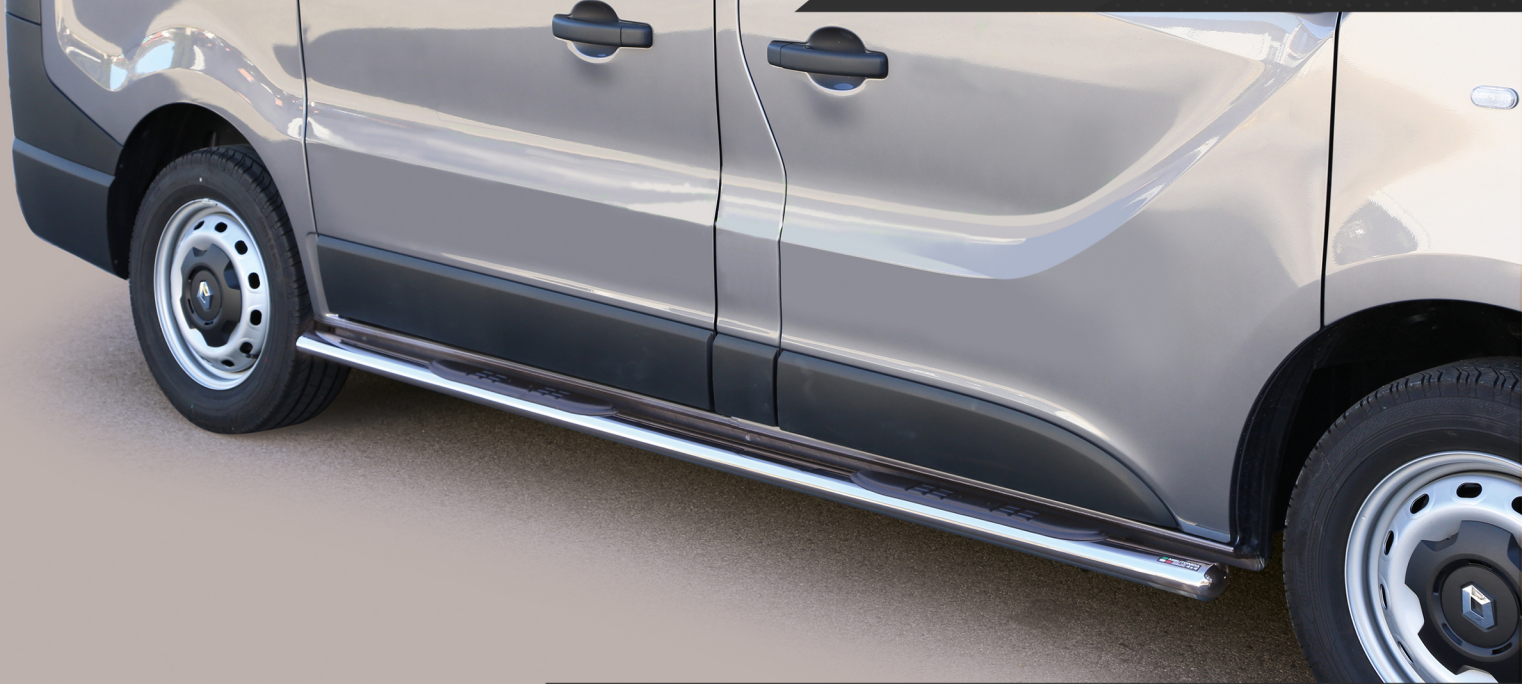

# FRONT PROTECTIONS

**EC/MED/383/IX**  
EC Approved Medium Bar Ø 63mm

**RENAULT**  
TRAFIC 2014

**LARGE/383/IX**  
Front Protection Ø 63mm

# **SIDE PROTECTIONS**

**GPO/383/IX**  
Oval Grand Pedana

**RENAULT**  
TRAFIC 2014

**DSP/383/IX**  
Design Side Protection